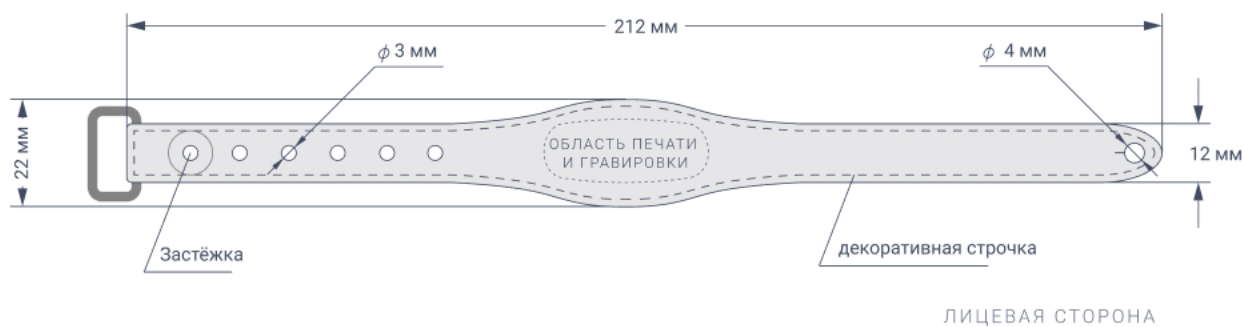

ТЕХНИЧЕСКИЙ ПАСПОРТ

Кожаный RFID-браслет с регулируемым размером при помощи отверстий и застежки

АРТИКУЛ SMARTTAG-F30

КОЖАНЫЙ SMALL

[ЗАКАЗАТЬ](#)

СХЕМА БРАСЛЕТА

ХАРАКТЕРИСТИКИ

КОЖАНЫЙ