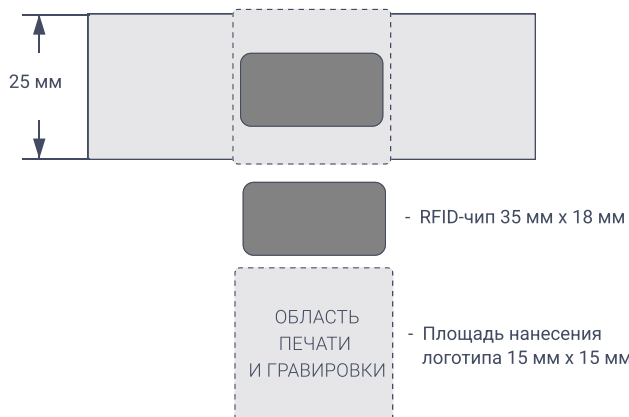

# Тканевый эластичный цельный RFID-браслет замкнутой формы

АРТИКУЛ SMARTTAG-F27

## ЭЛАСТИЧНЫЙ

## MEDIUM

[ЗАКАЗАТЬ](#)

СХЕМА БРАСЛЕТА

Площадь нанесения изображения 150 мм x 20 мм  
возможна печать на внешней и внутренней стороне

ОБЛАСТЬ ПЕЧАТИ И ГРАВИРОВКИ