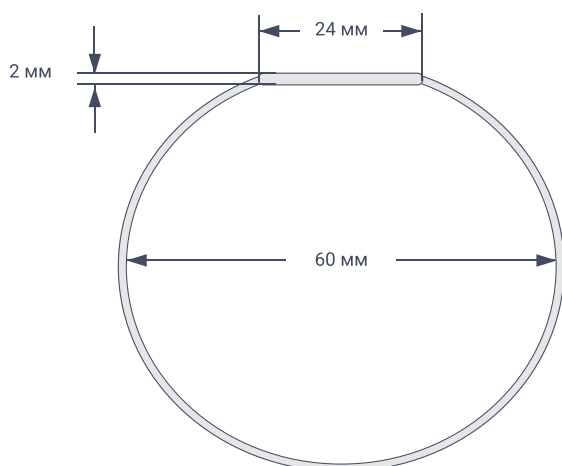

# Тканевый эластичный цельный RFID-браслет замкнутой формы

АРТИКУЛ SMARTTAG-F27

## ЭЛАСТИЧНЫЙ

## MEDIUM

[ЗАКАЗАТЬ](#)

СХЕМА БРАСЛЕТА

Площадь нанесения изображения 150 мм x 20 мм  
возможна печать на внешней и внутренней стороне

ОБЛАСТЬ ПЕЧАТИ И ГРАВИРОВКИ