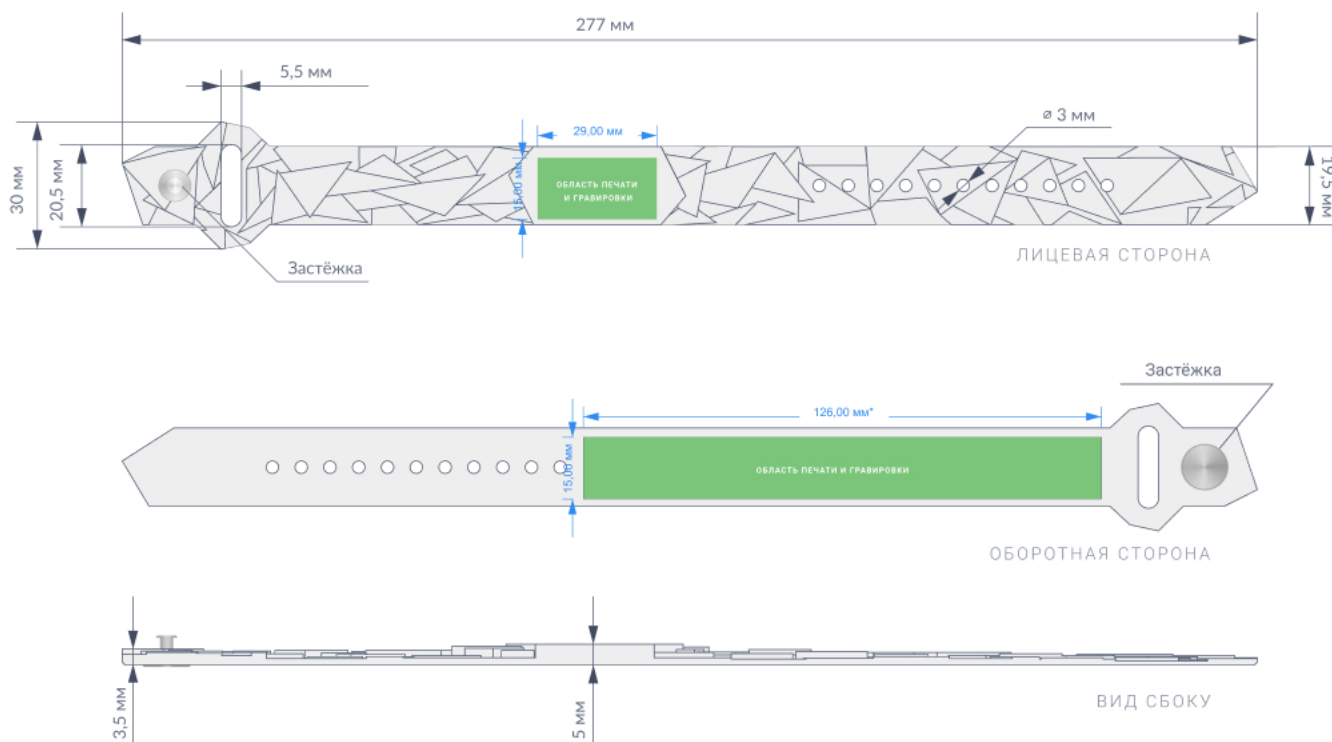

ТЕХНИЧЕСКИЙ ПАСПОРТ

Силиконовый RFID-браслет с регулируемым размером при помощи застежки

Артикул SMARTTAG-F40

АЙСБЕРГ
UNIVERSAL

Заказать

СХЕМА БРАСЛЕТА

*Длина единого поля тампопечати составляет 68 мм

ХАРАКТЕРИСТИКИ