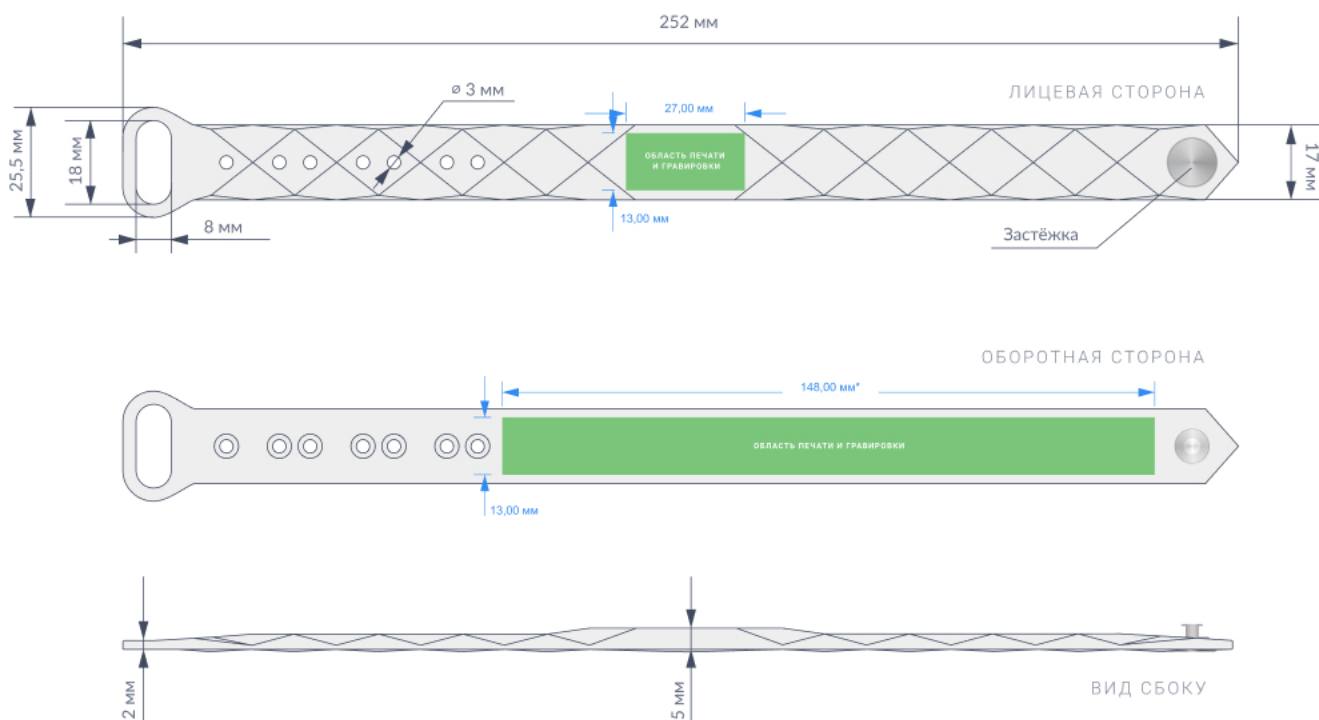

## Силиконовый RFID-браслет с регулируемым размером при помощи застёжки

АРТИКУЛ SMARTTAG-F41

БРИЛЛИАНТ  
UNIVERSAL

Заказать

СХЕМА БРАСЛЕТА

\*Длина единого поля тампопечати составляет 68 мм