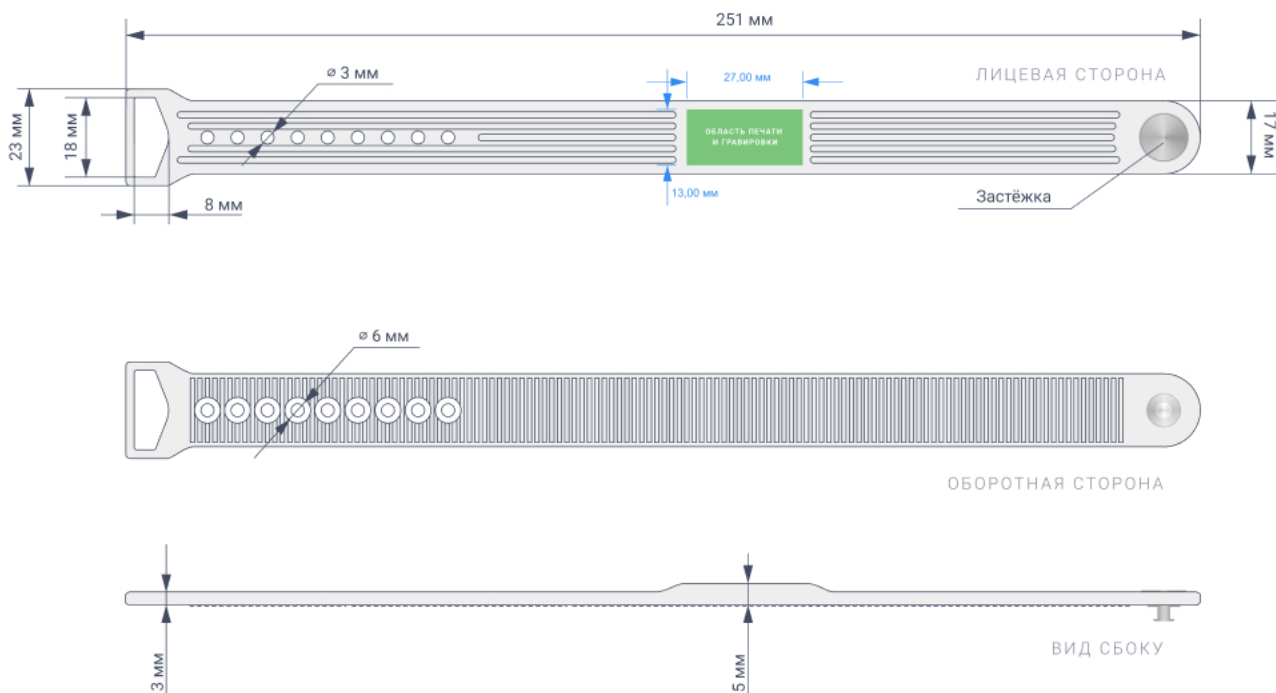

# Силиконовый RFID-браслет с регулируемым размером при помощи застёжки

АРТИКУЛ SMARTTAG-F38

# ВЕКТОР UNIVERSAL

Заказать

СХЕМА БРАСЛЕТА