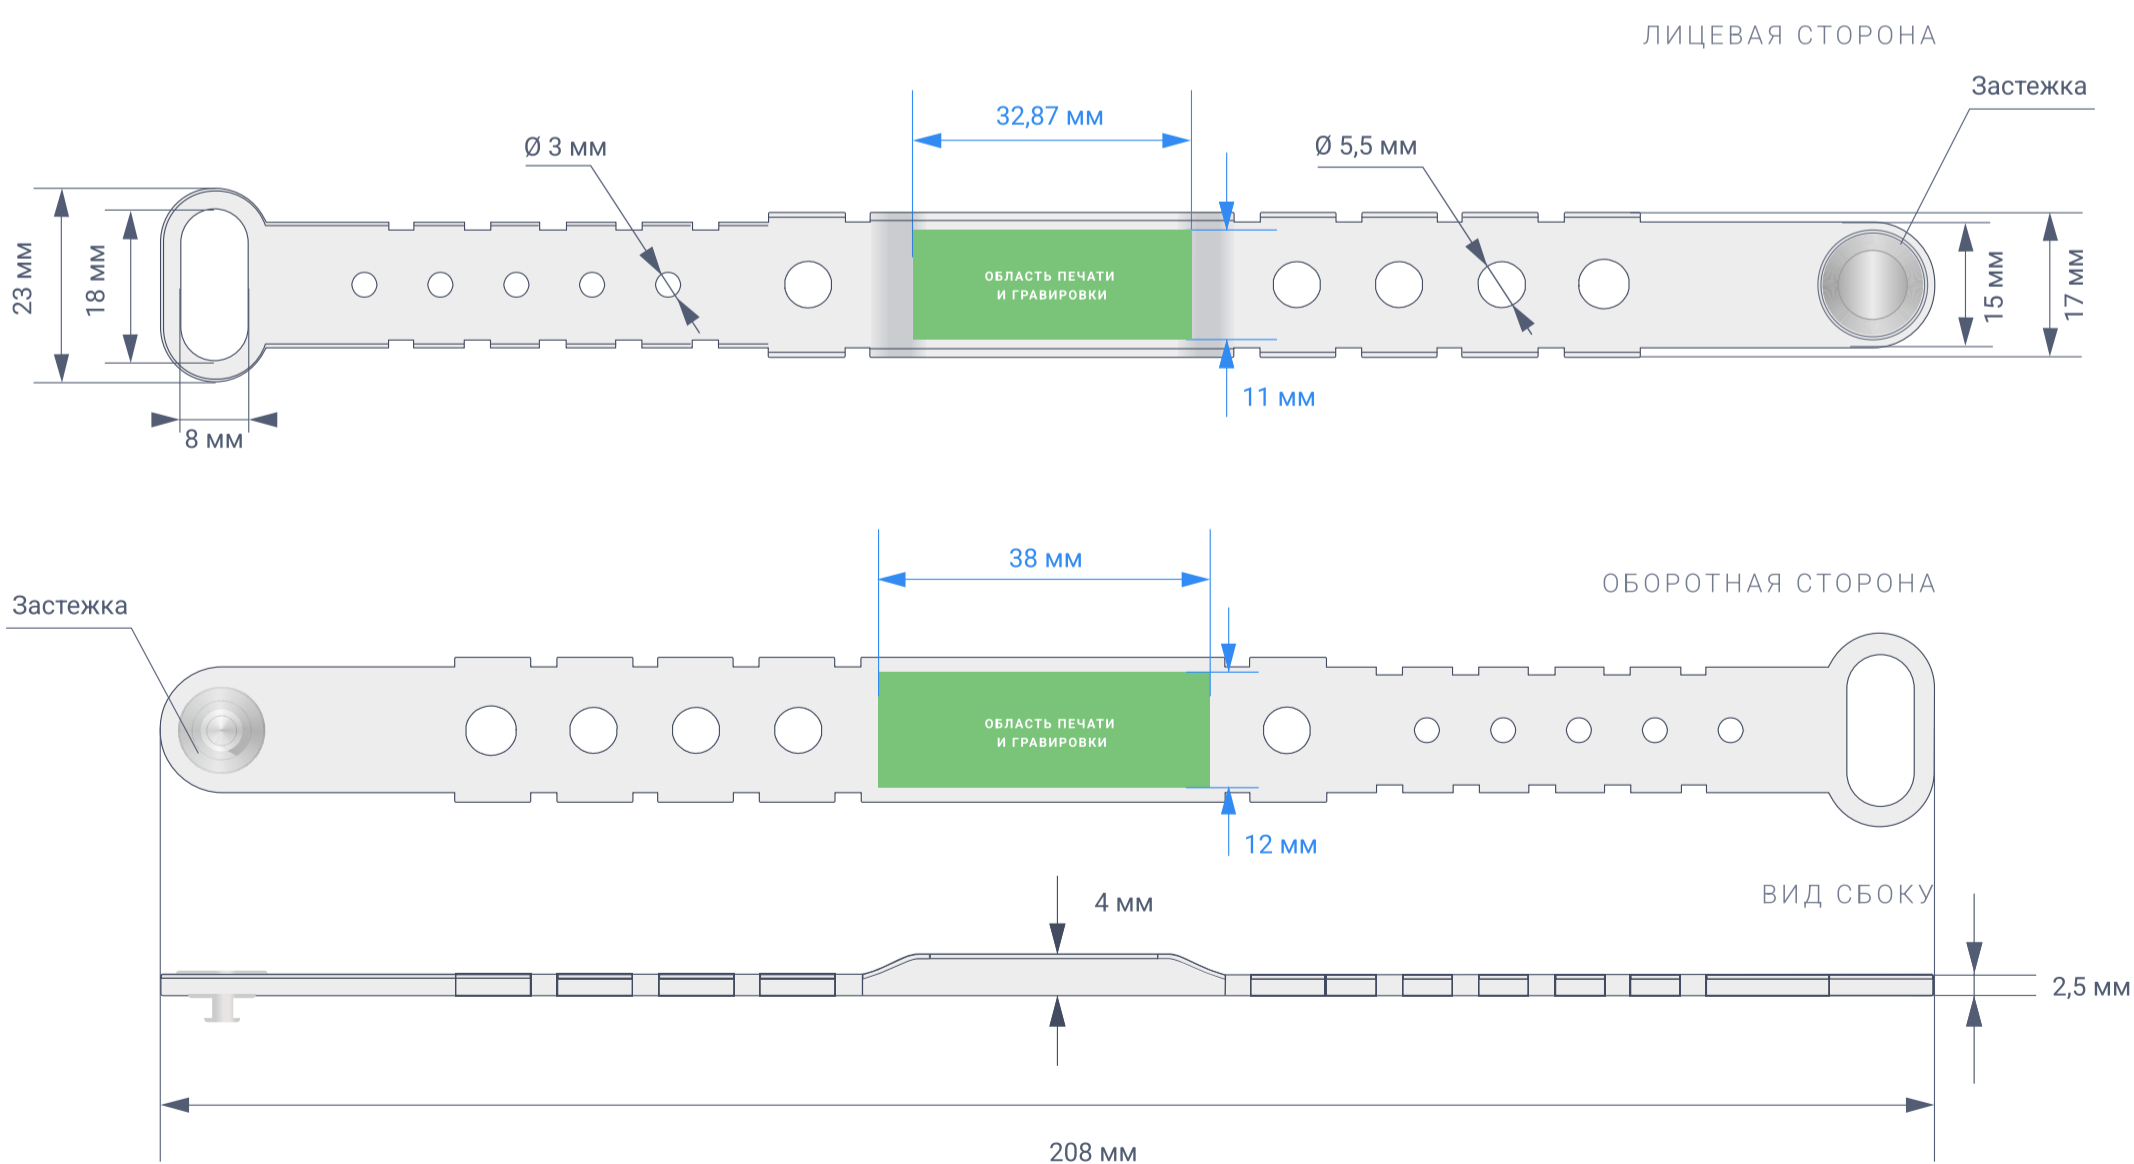

ТЕХНИЧЕСКИЙ ПАСПОРТ

Силиконовый браслет с регулируемым размером при помощи застежки

БЛОКСИК

SMALL

СХЕМА БРАСЛЕТА

Заказать

ХАРАКТЕРИСТИКИ

БЛОКСИК