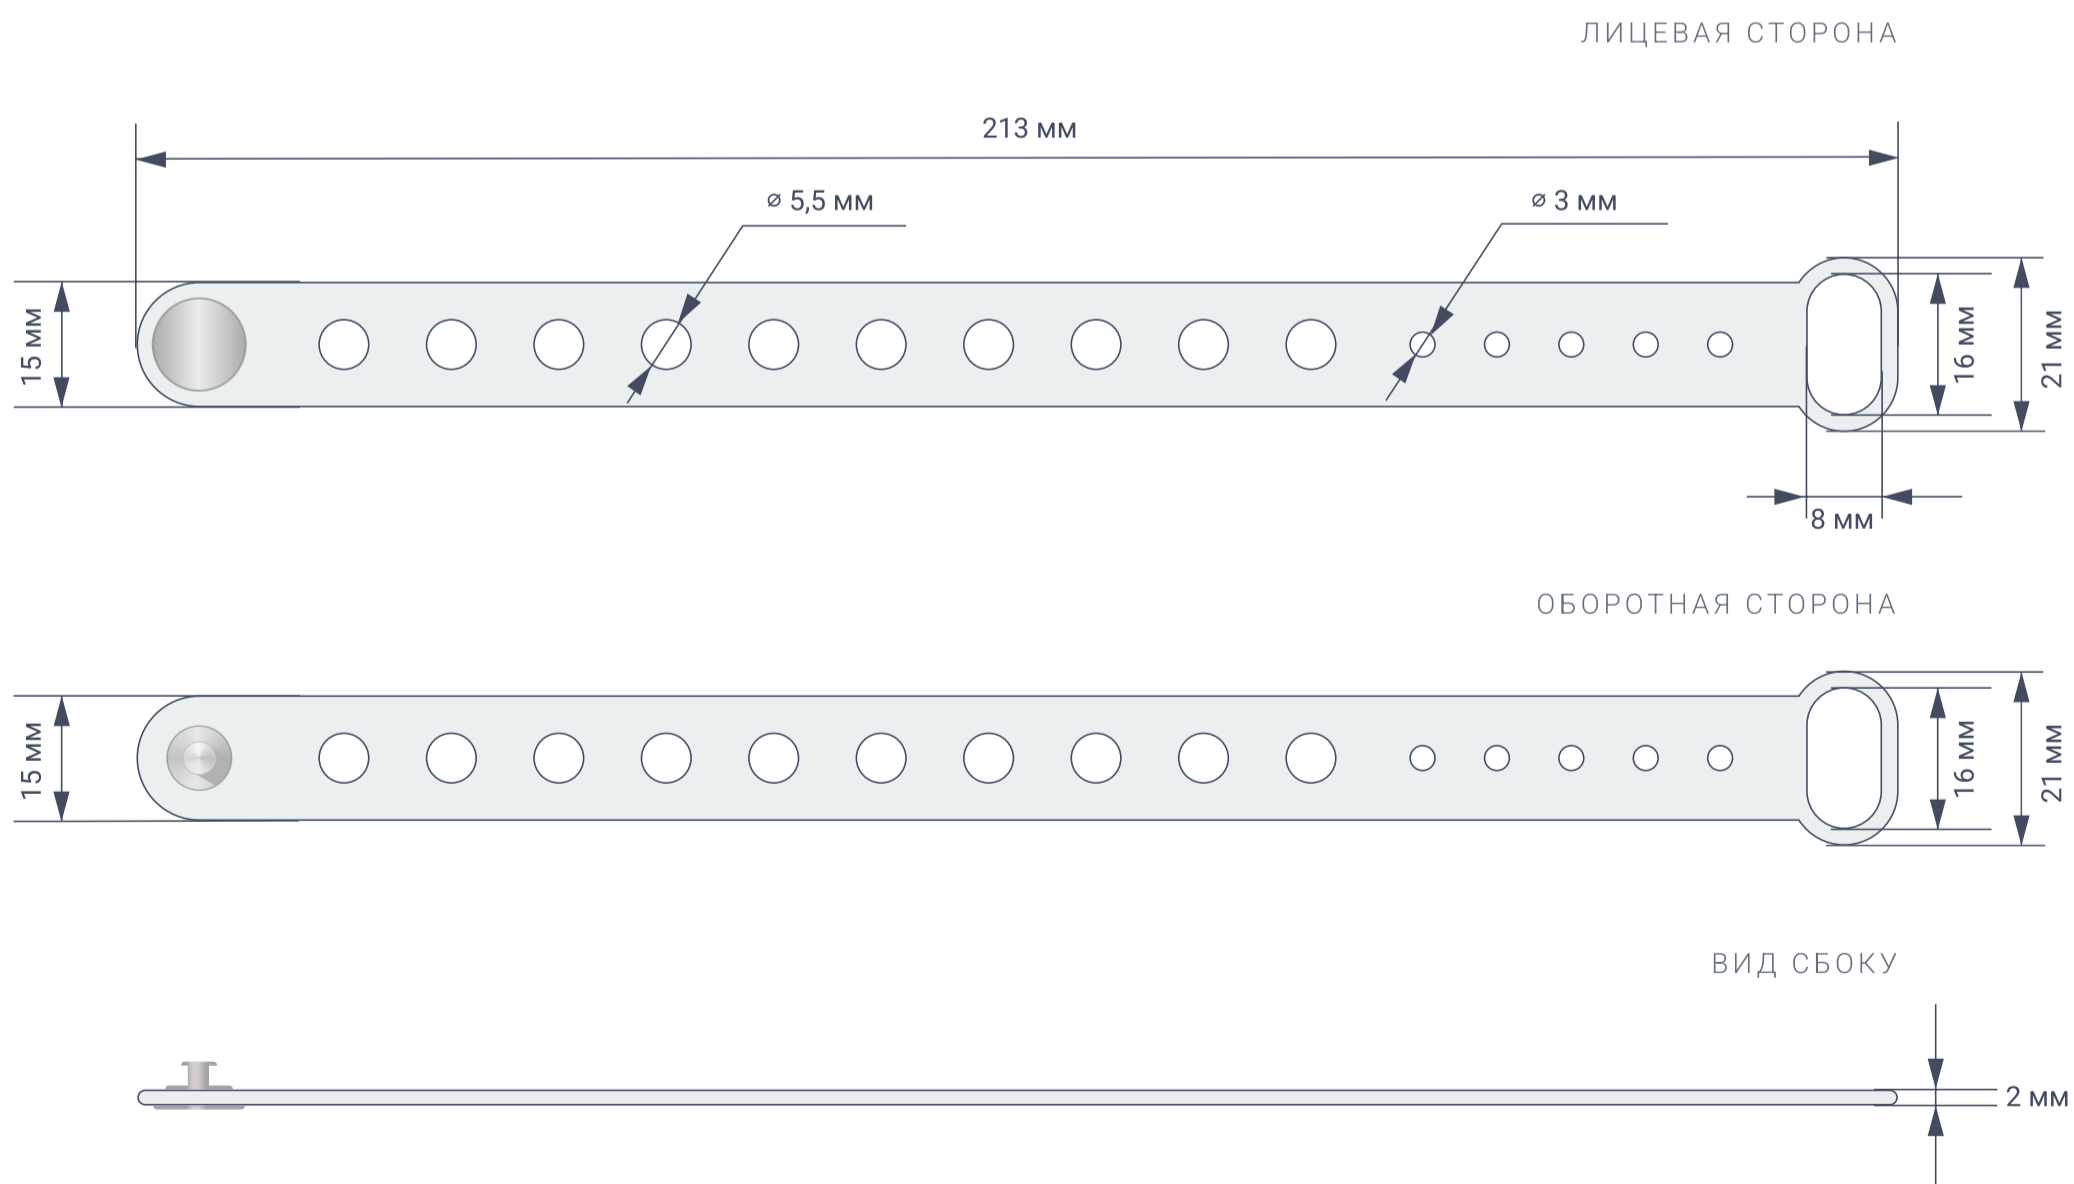

ТЕХНИЧЕСКИЙ ПАСПОРТ

ПВХ-браслет с отверстиями для джибитсов

Заказать

СХЕМА БРАСЛЕТА

ХАРАКТЕРИСТИКИ

[Заказать](#)

Производитель, страна	Российская производственная компания «Страна Карт®», Россия
Наименование	ПВХ-браслет с отверстиями для джибитсов
Описание	Браслет из ПВХ с отверстиями для джибитсов - яркий сувенир для любого мероприятия или программы лояльности. Изготовлен из мягкого безопасного поливинилхлорида. Браслет выполнен в едином универсальном размере, поэтому подойдет на любую руку. Его диаметр можно отрегулировать при помощи пластиковой пряжки. Изготовить браслет ПВХ можно в любом цвете из палитры Pantone. Специальные отверстия на браслете позволяют крепить джибитсы из ПВХ. Вручайте клиентам браслет при первой покупке, в стартовом пакете или продавайте отдельно. Он может идти в комплекте с джибитсами - позвольте клиентам собрать собственную коллекцию или предложите готовый набор. Создавайте неповторимые сувениры в стиле вашего бренда, выделяйтесь среди конкурентов и повышайте лояльность покупателей.
Основные функции	Фирменный сувенирный браслет, средство лояльности, аксессуар
Материал браслета	ПВХ
Поверхность браслета	Лицевая сторона - полуматовая шелковистая поверхность, внутренняя сторона - глянцевая поверхность
Застежка	Пластиковая. Цвет застежки: белый, желтый, зеленый, красный, серый, синий, черный
Размер	Длина - 213 мм, ширина - 15 мм, толщина - 2 мм
Вес	6 г
Обхват запястья	Выбор размера от 146 мм до 184 мм
Цвет браслета	Любой из палитры Pantone
Количество отверстий под джибитсы	10 шт
Срок эксплуатации, лет	Не ограничен
Гарантия	12 месяцев с момента получения продукции. Гарантия распространяется в случае использования по прямому назначению и соблюдения правил использования и хранения.
Рабочая температура	От -20°C до +60°C
Сертификация	Сертификат о происхождении продукции СТ-1 № 5047000062 , Сертификат соответствия № РОСС RU.HE42.H07539 № 0051079
Упаковка	Сортировка по 50 штук в пакет и упаковка в гофрокоробки
Сферы применения	Торговые сети, массовые мероприятия, батутные и детские центры, аттракционы, фитнес-клубы, школы, гостиницы, медицинские центры, SPA, горнолыжные курорты, детские лагеря, кафе, рестораны, бары и др.
Правила использования	Запрещается разрезать браслет, протыкать, поджигать, растягивать слишком сильно, пытаться вынуть застежку. Разрешается использовать браслет по прямому назначению
Требования к хранению	Хранить в сухом прохладном месте. Беречь от прямых солнечных лучей и воздействия высоких температур